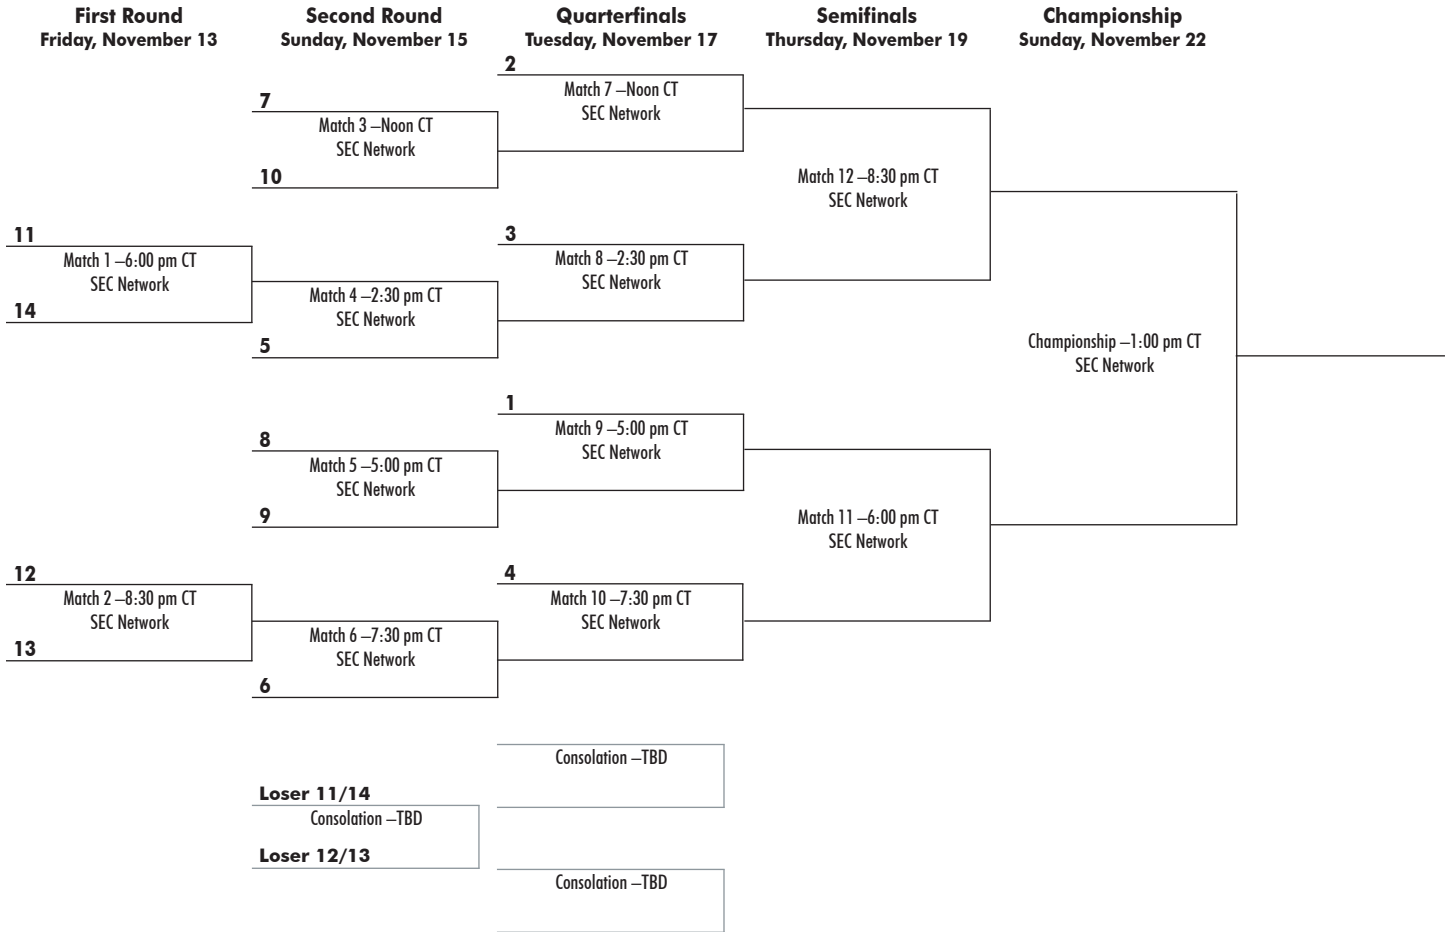

SOUTHEASTERN CONFERENCE™

2020 SEC SOCCER TOURNAMENT – ORANGE BEACH, ALABAMA

There shall be a single-elimination tournament played at the conclusion of the SEC regular-season schedule. The tournament champion shall be the SEC representative to the NCAA championship.

All 14 teams will participate in the tournament, with the two division champions serving as the top two seeds. The following point system is utilized to determine regular season standings and seeding for the tournament: a win counts as three points, a tie as one, and a loss as zero points. If a game(s) is cancelled, neither team will receive a point and the standings will be determined by average points per game. The tournament shall be played in a Friday-Sunday-Tuesday-Thursday-Sunday format with Monday, Wednesday, Friday, and Saturday designated as off/practice days. All teams participating in the second round of the 2020 SEC Tournament that do not advance to the quarterfinals will play a consolation match on the same date as the quarterfinals, regardless of the number of tournament games a team has played.

Tie-Breaker Procedures

The tournament will be seeded 1-14 based on the point system implemented to determine regular season standings. The two division champions shall be the top two seeds. If teams are tied, the following procedures, in order as follows, will be used to break the tie:

1. **Two-Team Tie:** The following procedure will be used in the following order until the tie is broken:
  - A. Head-to-head competition between the tied teams.
  - B. Points earned versus common opponents.
  - C. Goal differential versus common opponents.

- D. Goals scored versus common opponents.
- E. Won-Lost record of the two teams versus highest seeded common opponent and proceeding through the No. 14 seed, if necessary.
- F. Goal differential versus highest seeded common opponent and proceeding through the No. 14 seed, if necessary.
- G. Goals scored versus highest seeded common opponent and proceeding through the No. 14 seed, if necessary.
- H. Coin flip by the Commissioner.

2. **Three-Team Tie (or more):** The following procedure will be used until the tie is broken. If at any time this tie breaker results in only two remaining tied teams, then the two-team tiebreaker will be used beginning with Subsection A in that procedure and continuing from that point:

- A. If all teams have played one another, then most points earned in those matches only.
- B. If all teams have not played, but one team has defeated all teams in the tie break, then that team breaks the tie and shall be placed highest. Remaining teams will continue with the tie break procedure.
- C. If all teams have not played one another and a team does not have all wins over the tied teams, then use Subsection B in the two-team tie break procedures and continue through the two team tie-break procedures until ties between all teams are broken (except Subsection H will read "if three or more teams are still tied, the Commissioner will conduct a draw").

All-Time SEC Tournament Champions